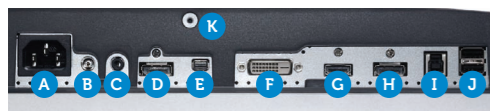

Rotación

- **A** Fuente de alimentación de CA
- **B** Fuente de alimentación de CC (barra de sonido de Dell - opcional)
- **C** Audio
- **D** DisplayPort (entrada)
- **E** Mini DisplayPort (entrada)
- **F** DVI
- **G** HDMI
- **H** DisplayPort (salida)
- **I** USB de subida
- **J** USB de bajada
- **K** Ranura de candado para la base

Monitor Dell UltraSharp U2713H de 27" con PremierColor

Pantalla	
Tamaño de imagen visible (diagonal)	68,47 cm (27")
Área de pantalla predeterminada	200 312 mm² (310,48 pulgadas cuadradas)
Horizontal	596,7 mm (23,49")
Vertical	335,7 mm (13,21")
Resolución máxima	WQHD, 2560 x 1440 a 60 Hz
Relación de aspecto	16:9
Separación entre píxeles	0,231 mm
Brillo (típico)	De 50 a 350 cd/m²
Gama de colores (típica)	Cobertura del 99 % (AdobeRGB), 100 % (sRGB), 120 % (valor Delta E inferior a 2)
Profundidad de color	1070 millones de colores
Relación de contraste (típica)	1000:1 (típica)
Relación de contraste dinámico (típica)	2 millones:1 (DCR)
Ángulo de visión (típico) (vertical/horizontal)	178°/178°
Tiempo de respuesta (típico)	6 ms con OverDrive (gris a gris)
Tecnología de la pantalla, superficie	In Plane Switching (conmutación en el mismo plano), antirreflectante
Retroiluminación	LED
Conectividad	
Conectores	HDMI, 4 USB 3.0³, DVI-D (HDCP) de doble enlace, DisplayPort 1.2⁴ / mini DisplayPort, salida de DisplayPort
Barra de sonido Dell (opcional)	AX510
Características	
Base	Base de altura regulable (115 mm), inclinación, rotación, pivotación y tendido de cables integrado
Seguridad	Ranura para candado de seguridad y bloqueo de base (candado de seguridad y tornillo M3x6 mm para bloqueo de base no incluidos)
Compatibilidad con montaje VESA (El soporte mural se vende por separado).	100 mm x 100 mm
Alimentación	
Entrada de CA	De 100 a 240 V CA/50 o 60 Hz
Tensión/frecuencia/corriente (típicas)	± 3 Hz/1,5 A
Consumo de energía (funcionamiento normal, típico)	60 W
Consumo de energía (modo Active-off [activo-apagado])	<0,5 W
Dimensiones (con base)	
Altura (sin extender ~ extendido)	423,4 mm (16,67") ~ 538,4 mm (21,20")
Anchura	639,3 mm (25,17")
Profundidad	200,5 mm (7,89")
Peso	
Peso (solo el panel, sin la base)	6,30 kg (13,86 libras)
Peso (con la base)	8,75 kg (19,25 libras)
Peso de envío	10,95 kg (24,09 libras)
Cumplimiento de las normativas ambientales	
	ENERGY STAR®, TCO Certified Displays, EPEAT Gold, China Energy Label (CEL), RAEE, Estándares ErP (EuP), E-Standby de Corea
Plan de servicio estándar	
	• 3 años de servicio de recambio por adelantado⁵ y garantía de hardware⁶ • Garantía de pantalla Premium⁷

* Registrado solo en EE. UU. y Canadá

¹ Opcional. Se vende por separado.

² Gama de colores de acuerdo con las normas de ensayo CIE1976 (120 % de NTSC) y CIE1931 (103 %).

³ USB 3.0 no admite salida de tarjetas gráficas. La velocidad de transferencia de datos de USB 3.0 solo se logra con un equipo compatible con USB 3.0.